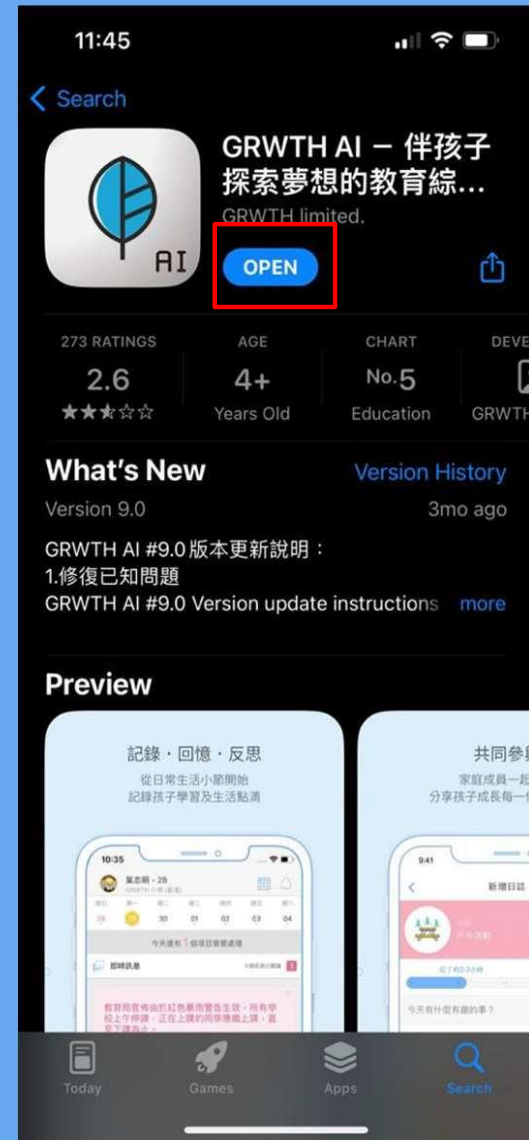

如何升級至「GRWTH AI」 (iOS系統)

*For English version please go to P.7

步驟一：前往及登入App Store

步驟二：於搜尋中輸入「Grwth AI」

🔍 grwth ai ✕ 取消

🔍 grwth ai – 伴孩子探索夢想的教育綜合平台

步驟三：點選更新

步驟四：更新完成後點選開啟

步驟五：開啟後即可開始登入及使用
(如更新前已登入則毋須再次登入)

How to upgrade to 'GRWTH AI' (for iOS)

Step 1 : Login to App Store

Step 2 : Search 'Grwth AI'

grwth ai × Cancel

grwth ai – 伴孩子探索夢想的教育綜合平台

Step 3 : Click 'UPDATE'

Step 4 : After the update, click 'OPEN'