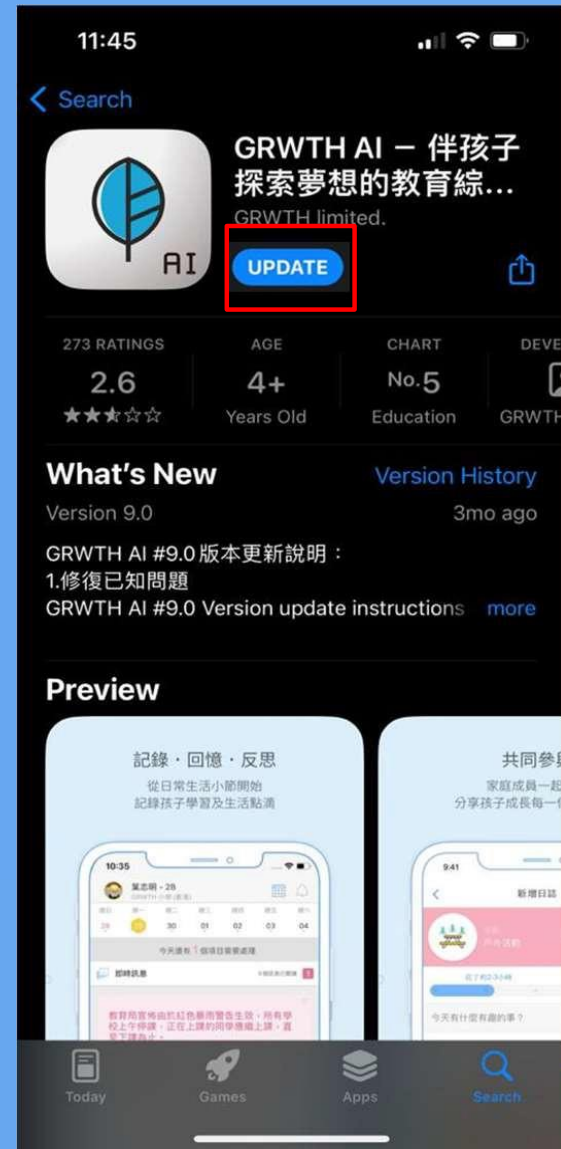

如何升級至「GRWTH AI」 (iOS系統)

*For English version please go to P.7

步驟一：前往及登入App Store

步驟二：於搜尋中輸入「Grwth AI」

🔍 grwth ai ✕ 取消

🔍 grwth ai – 伴孩子探索夢想的教育綜合平台

步驟三：點選更新

步驟四：更新完成後點選開啟

步驟五：開啟後即可開始登入及使用
(如更新前已登入則毋須再次登入)

How to upgrade to 'GRWTH AI' (for iOS)

Step 1 : Login to App Store

Step 2 : Search 'Grwth AI'

grwth ai × Cancel

grwth ai – 伴孩子探索夢想的教育綜合平台

Step 3 : Click 'UPDATE'

Step 4 : After the update, click 'OPEN'